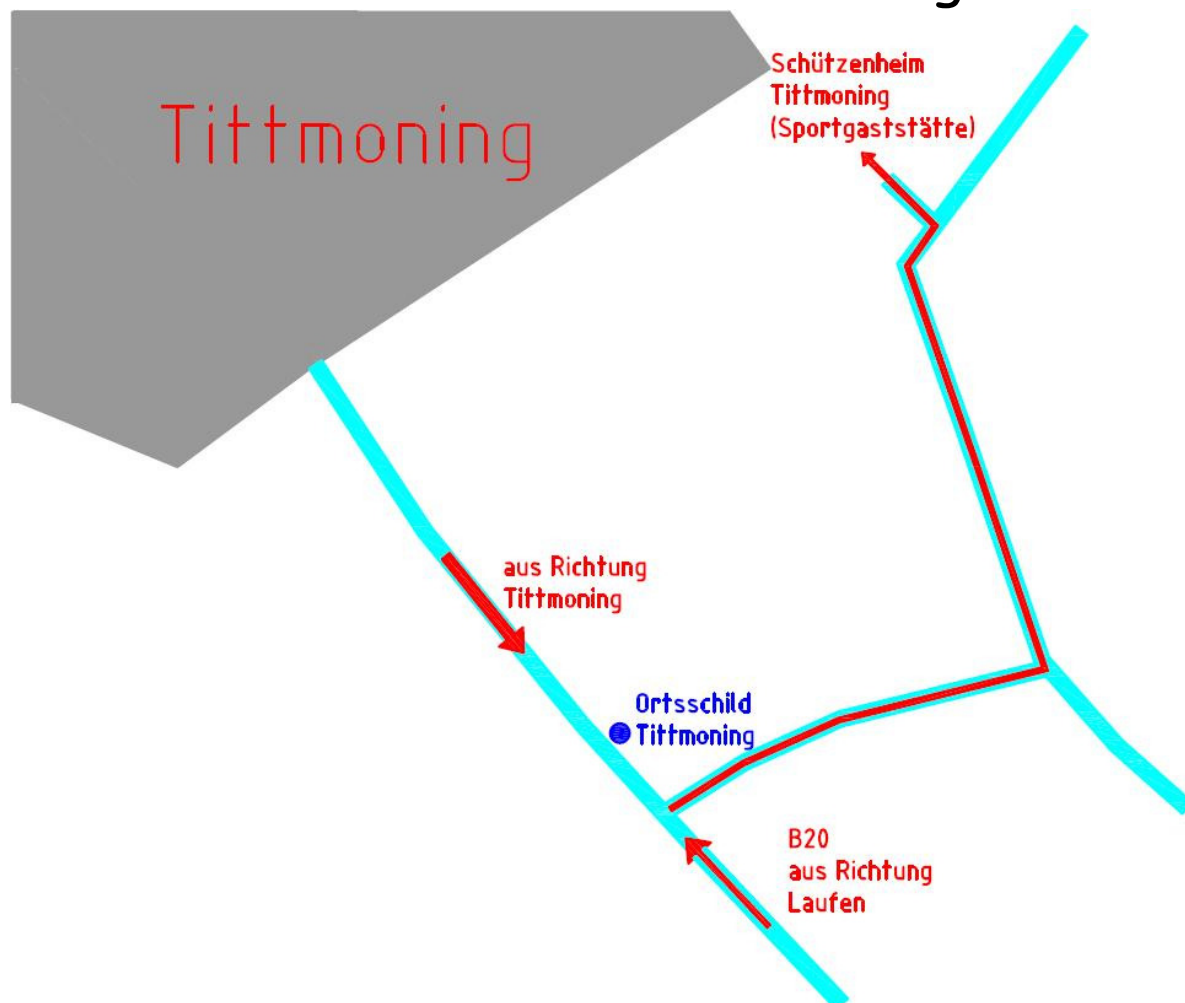

# Anfahrt Schützenheim Tittmoning

Fürs Navi:

Salzachau

84529 Tittmoning